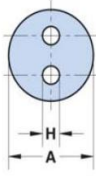

Amidon Associates, Inc.

240 Briggs Ave
Costa Mesa, CA 92626

Phone: 714-850-4660
Toll Free: 1-800-898-1883
Fax: 714-850-1163

Figure 1

Figure 2

Figure 3

型号	磁导率	A宽度	B长度	C厚度	E孔中心距	H孔径	重量	电感系数	
	(ui)	(mm)	(mm)	(mm)	(mm)	(mm)	(g)	(AL) mH/ 1000T	
BN-43-2402	850	7.0 ±0.25	6.2 ±0.25	4.20 -0.25	2.90 ±0.1	1.70 ±0.2	0.5	1275	
BN-43-302		13.30 ±0.6	10.30 ±0.3	7.50 ±0.35	5.70 ±0.25	3.80 ±0.25	2.6	1280	
BN-43-202		13.30 ±0.6	14.35 ±0.5	7.50 ±0.35	5.70 ±0.25	3.80 ±0.25	3.7	2890	
BN-43-10402		19.45 ±0.4	12.70 ±0.5	9.50 ±0.25	9.90 ±0.25	4.75 ±0.2	7.5	2700	
BN-43-3312		19.45 ±0.4	25.40 ±0.7	9.50 ±0.25	9.90 ±0.25	4.75 ±0.2	18	5400	
BN-43-7051		28.70 ±0.6	28.70 ±0.7	14.25 ±0.3	14.00 ±0.3	6.35 ±0.15	48	6000	
BN-61-2402	125	7.0 ±0.25	6.2 ±0.25	4.20 -0.25	2.90 ±0.1	1.70 ±0.2	0.5	150	
BN-61-302		13.30 ±0.6	10.30 ±0.3	7.50 ±0.35	5.70 ±0.25	3.80 ±0.25	2.6	320Min	
BN-61-202		13.30 ±0.6	14.35 ±0.5	7.50 ±0.35	5.70 ±0.25	3.80 ±0.25	3.7	425	
BN-61-1502							6.60 ±0.25	1.7	/
BN-61-102							13.40 ±0.6	3.5	/
BN-61-6802							27.00 ±0.75	7	/
BN-61-002	30.20 ±0.6	28.70 ±0.7	15.00 ±0.4	14.00 ±0.3	6.80 ±0.2	46			
BN-73-2402	2500	7.0 ±0.25	6.2 ±0.25	4.20 -0.25	2.90 ±0.1	1.70 ±0.2	0.5	3750	
BN-73-302		13.30 ±0.6	10.30 ±0.3	7.50 ±0.35	5.70 ±0.25	3.80 ±0.25	2.6	/	
BN-73-202		13.30 ±0.6	14.35 ±0.5	7.50 ±0.35	5.70 ±0.25	3.80 ±0.25	3.7	8500	